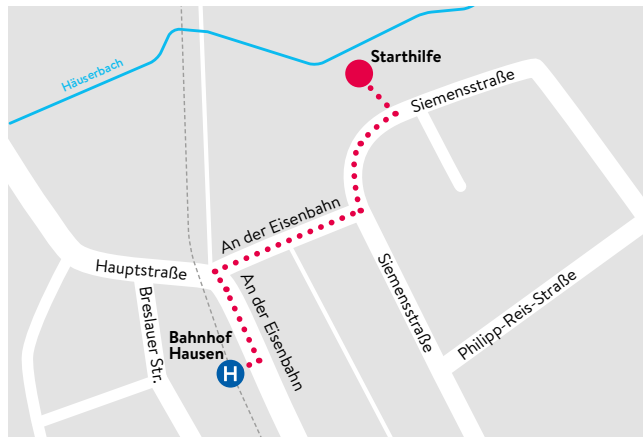

WO SIE UNS FINDEN

Starthilfe Hochtaunus e.V.

Wir in Neu-Anspach

Siemensstrasse 21-23

61267 Neu-Anspach

Unser Angebot wird vom HTK, dem ESF und dem Land Hessen unterstützt.

Wir in

NEU ANS PACH

Für Ausbildungs- und Arbeitsplatzsuchende aus Neu-Anspach und zum Wiedereinstieg ins Berufsleben

Ein Projekt der Starthilfe Hochtaunus e.V.
www.meine-starthilfe.de

ÜBER UNS

Die Starthilfe Hochtaunus e.V. ist eine gemeinnützige Bildungseinrichtung im Rhein-Main-Gebiet.